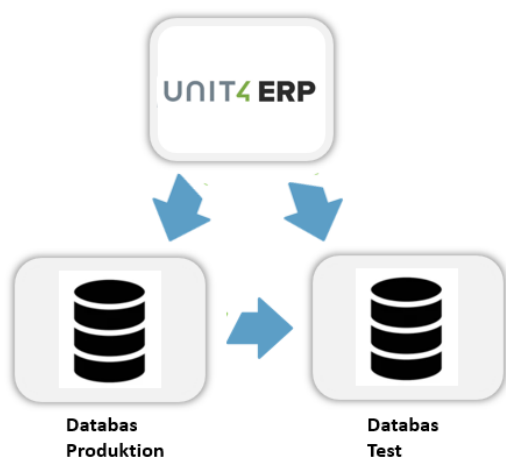

# Automatisk Databaskopia från produktion till test i Unit4 ERP

Med produkten Enviroment mirroring har Transformant kombinerat sin kunskap inom automation med sin erfarenhet av databashantering/kopiering inom Unit4 ERP för att skapa en helautomatiserad lösning i syfte att generera databaskopior mellan Unit4 ERP produktion- och testmiljö.

En scriptad lösning ser till att ni har en fräsch testmiljö med den frekvens ni själva önskar. Välj att schemalägga Enviroment Mirroring eller "tryck själva på knappen" när ni önskar att kopieringen ska ske.